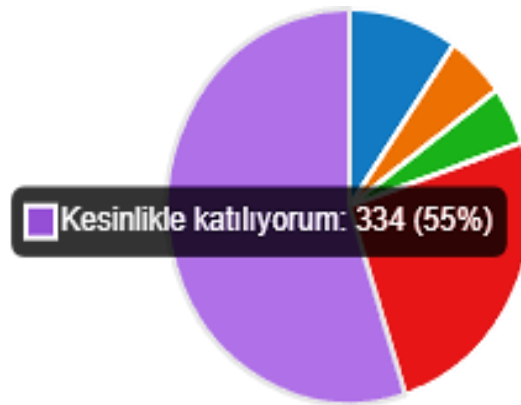

9. Danışmanlar için "Ders kayıt haftasında öğrencilerle iletişime geçer." derecelendirme anket sorusuna yine 608 kişi yanıt verirken cevaplar aşağıdaki grafiklerdeki gibi gösterilmiştir.

● Kesinlikle Katılmıyorum	59
● Katılmıyorum	32
● Kararsızım	29
● Katılıyorum	154
● Kesinlikle katılıyorum	334