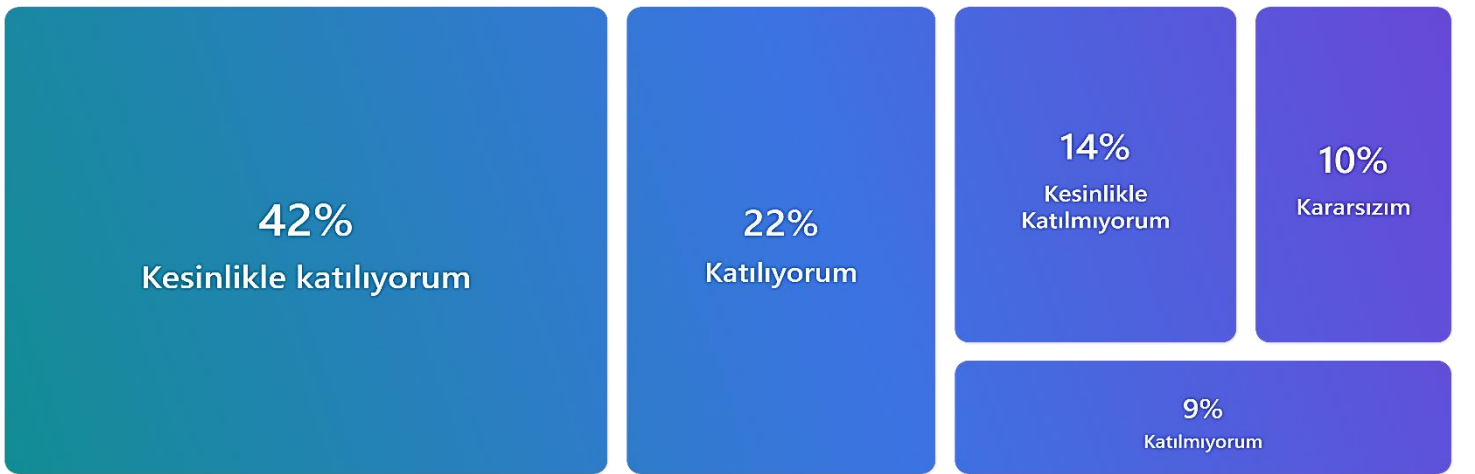

13. Danışmanlar için “Üniversitedeki olanaklar, hak ve sorumluluklarım hakkında bilgilendirme yapar.” derecelendirme anket sorusuna yine 608 kişi yanıt verirken cevaplar aşağıdaki grafiklerdeki gibi gösterilmiştir.

● Kesinlikle Katılmıyorum	91
● Katılmıyorum	58
● Kararsızım	65
● Katılıyorum	136
● Kesinlikle katılıyorum	258