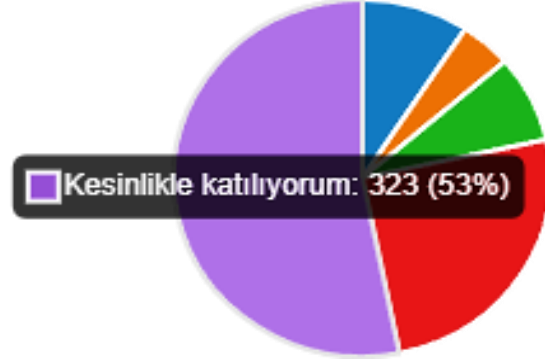

8. Danışmanlar için "Taleplerime makul bir sürede cevap verir." derecelendirme anket sorusuna yine 608 kişi yanıt verirken cevaplar aşağıdaki grafiklerdeki gibi gösterilmiştir.

● Kesinlikle Katılmıyorum	56
● Katılmıyorum	27
● Kararsızım	48
● Katılıyorum	154
● Kesinlikle katılıyorum	323