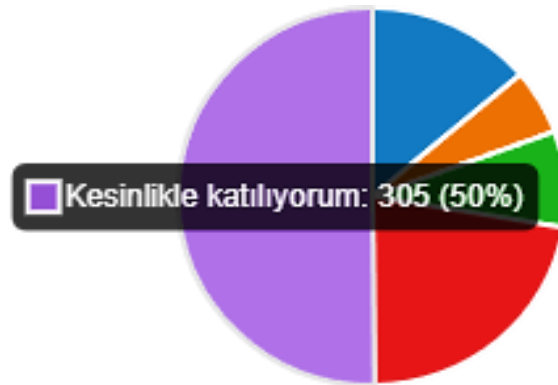

15. “Genel olarak akademik danışmanımın beni yönlendirme ve sorunlarımı çözme konusunda yeterli olduğunu düşünüyorum.” derecelendirme anket sorusuna yine 608 kişi yanıt verirken cevaplar aşağıdaki grafiklerdeki gibi gösterilmiştir.

● Kesinlikle Katılmıyorum	84
● Katılmıyorum	34
● Kararsızım	50
● Katılıyorum	135
● Kesinlikle katılıyorum	305