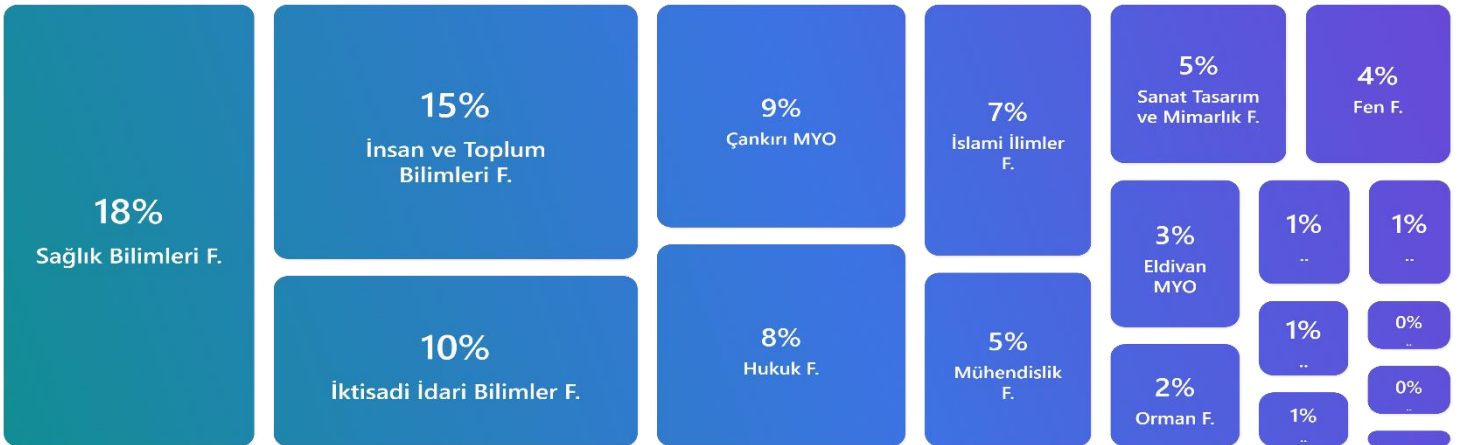

DANIŞMAN MEMNUNİYET ANKETİ RAPORU

1. "Akademik biriminiz?" seçmeli anket sorusuna 608 kişi yanıt verirken cevaplar aşağıdaki grafiklerdeki gibi gösterilmiştir.

İnsan ve Toplum Bilimleri F.	94
İktisadi İdari Bilimler F.	65
Mühendislik F.	32
Fen F.	26
İslami İlimler F.	45
Hukuk F.	53
Diş Hekimliği F.	9
Sanat Tasarım ve Mimarlık F.	31
Sağlık Bilimleri F.	112
Orman F.	16
İlgaz Yüksekokulu	7
Çankırı MYO	58
Sosyal Bilimler MYO	12
Çerkeş MYO	11
Şabanözü MYO	6
Kurşunlu MYO	3
Gıda Tarım MYO	6
Eldivan MYO	22