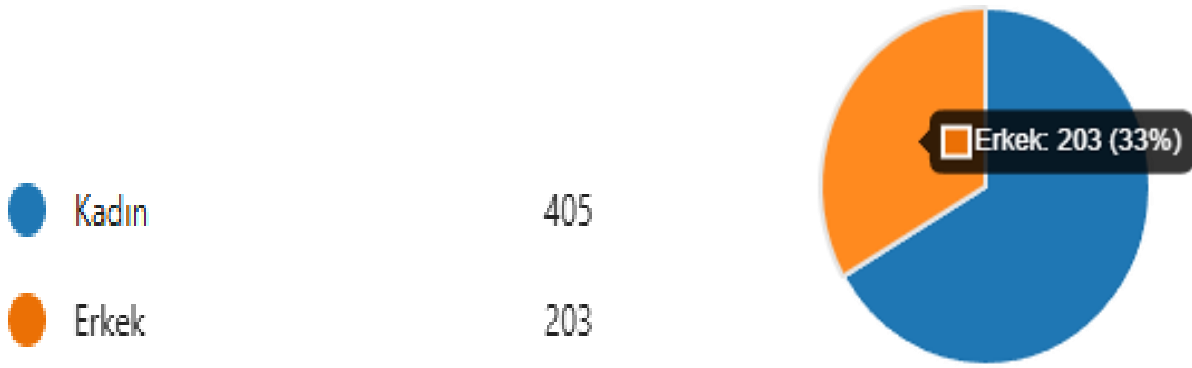

2. "Cinsiyetiniz?" anket sorusuna 608 kişi yanıt verirken cevaplar yine aşağıdaki grafiklerdeki gibi gösterilmiştir.