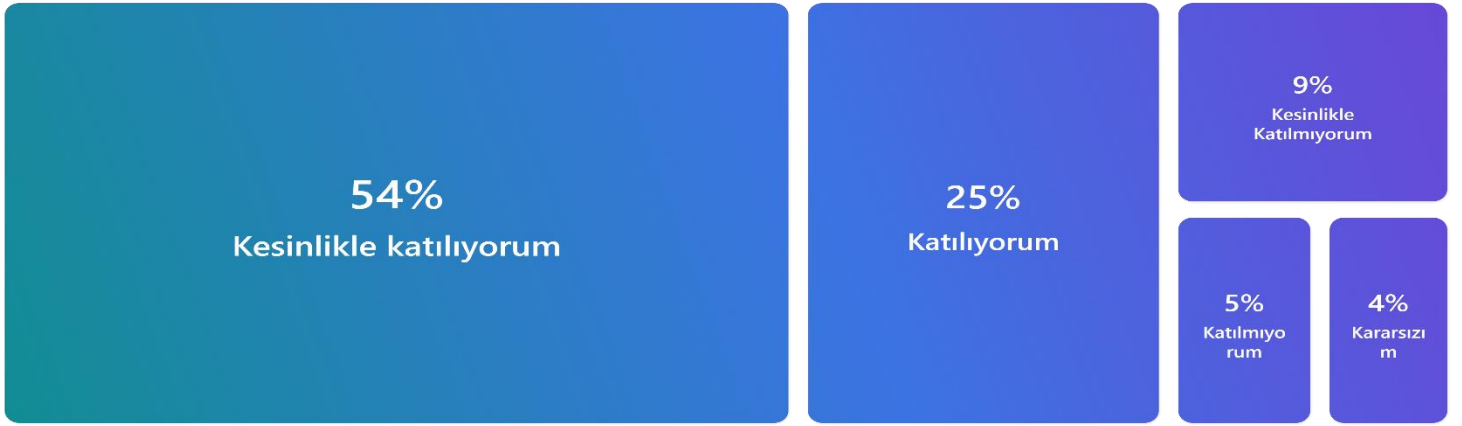

10. Danışmanlar için “Akademik sorunlarımla içten bir şekilde ilgilenir.” derecelendirme anket sorusuna yine 608 kişi yanıt verirken cevaplar aşağıdaki grafiklerdeki gibi gösterilmiştir.

Kesinlikle Katılmıyorum	78
Katılmıyorum	28
Kararsızım	44
Katılıyorum	145
Kesinlikle katılıyorum	313