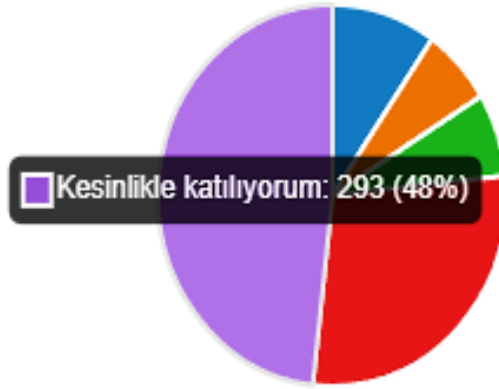

DANIŞMAN MEMNUNİYET ANKETİ RAPORU

1. "Akademik biriminiz?" seçmeli anket sorusuna 608 kişi yanıt verirken cevaplar aşağıdaki grafiklerdeki gibi gösterilmiştir.

İnsan ve Toplum Bilimleri F.	94
İktisadi İdari Bilimler F.	65
Mühendislik F.	32
Fen F.	26
İslami İlimler F.	45
Hukuk F.	53
Diş Hekimliği F.	9
Sanat Tasarım ve Mimarlık F.	31
Sağlık Bilimleri F.	112
Orman F.	16
İlgaz Yüksekokulu	7
Çankırı MYO	58
Sosyal Bilimler MYO	12
Çerkeş MYO	11
Şabanözü MYO	6
Kurşunlu MYO	3
Gıda Tarım MYO	6
Eldivan MYO	22

2. "Cinsiyetiniz?" anket sorusuna 608 kişi yanıt verirken cevaplar yine aşağıdaki grafiklerdeki gibi gösterilmiştir.

3. "Sınıfınız?" anket sorusuna 608 kişi yanıt verirken cevaplar yine aşağıdaki grafiklerdeki gibi gösterilmiştir.

4. “Danışmanım ders kayıtları başlamadan önce gerekli duyurularda bulunur.” derecelendirme anket sorusuna 608 kişi yanıt verirken cevaplar yine aşağıdaki grafiklerdeki gibi gösterilmiştir.

● Kesinlikle Katılmıyorum	59
● Katılmıyorum	40
● Kararsızım	43
● Katılıyorum	173
● Kesinlikle katılıyorum	293

5. "Akademik danışmanım ulaşılabilirdir." derecelendirme anket sorusuna yine 608 kişi yanıt verirken cevaplar aşağıdaki grafiklerdeki gibi gösterilmiştir.

● Kesinlikle Katılmıyorum	45
● Katılmıyorum	37
● Kararsızım	34
● Katılıyorum	151
● Kesinlikle katılıyorum	341