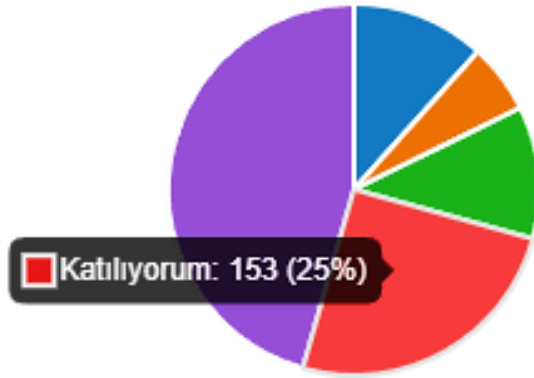

5. "Akademik danışmanım ulaşılabilirdir." derecelendirme anket sorusuna yine 608 kişi yanıt verirken cevaplar aşağıdaki grafiklerdeki gibi gösterilmiştir.

● Kesinlikle Katılmıyorum	45
● Katılmıyorum	37
● Kararsızım	34
● Katılıyorum	151
● Kesinlikle katılıyorum	341

6. Danışmanlar için "Kayıt yenileme işlemlerimin doğru bir şekilde yapılmasına yardımcı olur." derecelendirme anket sorusuna yine 608 kişi yanıt verirken cevaplar aşağıdaki grafiklerdeki gibi gösterilmiştir.

● Kesinlikle Katılmıyorum	49
● Katılmıyorum	34
● Kararsızım	31
● Katılıyorum	164
● Kesinlikle katılıyorum	330

7. Danışmanlar için “Dönem başında belirlediği haftalık görüşme saatlerine uyar.” derecelendirme anket sorusuna yine 608 kişi yanıt verirken cevaplar aşağıdaki grafiklerdeki gibi gösterilmiştir.

● Kesinlikle Katılmıyorum	71
● Katılmıyorum	37
● Kararsızım	70
● Katılıyorum	153
● Kesinlikle katılıyorum	277

8. Danışmanlar için "Taleplerime makul bir sürede cevap verir." derecelendirme anket sorusuna yine 608 kişi yanıt verirken cevaplar aşağıdaki grafiklerdeki gibi gösterilmiştir.