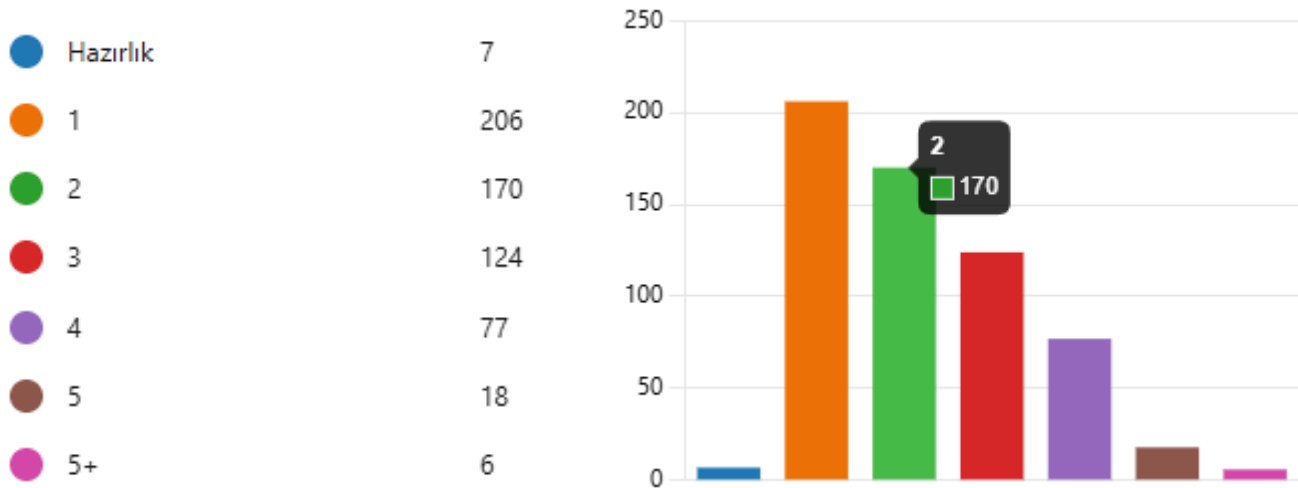

3. "Sınıfınız?" anket sorusuna 608 kişi yanıt verirken cevaplar yine aşağıdaki grafiklerdeki gibi gösterilmiştir.