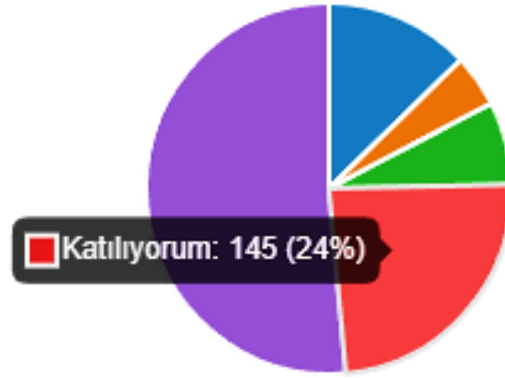

● Kesinlikle Katılmıyorum	71
● Katılmıyorum	37
● Kararsızım	70
● Katılıyorum	153
● Kesinlikle katılıyorum	277

8. Danışmanlar için "Taleplerime makul bir sürede cevap verir." derecelendirme anket sorusuna yine 608 kişi yanıt verirken cevaplar aşağıdaki grafiklerdeki gibi gösterilmiştir.

● Kesinlikle Katılmıyorum	56
● Katılmıyorum	27
● Kararsızım	48
● Katılıyorum	154
● Kesinlikle katılıyorum	323

9. Danışmanlar için "Ders kayıt haftasında öğrencilerle iletişime geçer." derecelendirme anket sorusuna yine 608 kişi yanıt verirken cevaplar aşağıdaki grafiklerdeki gibi gösterilmiştir.

● Kesinlikle Katılmıyorum	59
● Katılmıyorum	32
● Kararsızım	29
● Katılıyorum	154
● Kesinlikle katılıyorum	334

10. Danışmanlar için “Akademik sorunlarımla içten bir şekilde ilgilenir.” derecelendirme anket sorusuna yine 608 kişi yanıt verirken cevaplar aşağıdaki grafiklerdeki gibi gösterilmiştir.

Kesinlikle Katılmıyorum	78
Katılmıyorum	28
Kararsızım	44
Katılıyorum	145
Kesinlikle katılıyorum	313

11. Danışmanlar için “Kariyer gelişimimle ilgili tavsiyelerde bulunur.” derecelendirme anket sorusuna yine 608 kişi yanıt verirken cevaplar aşağıdaki grafiklerdeki gibi gösterilmiştir.