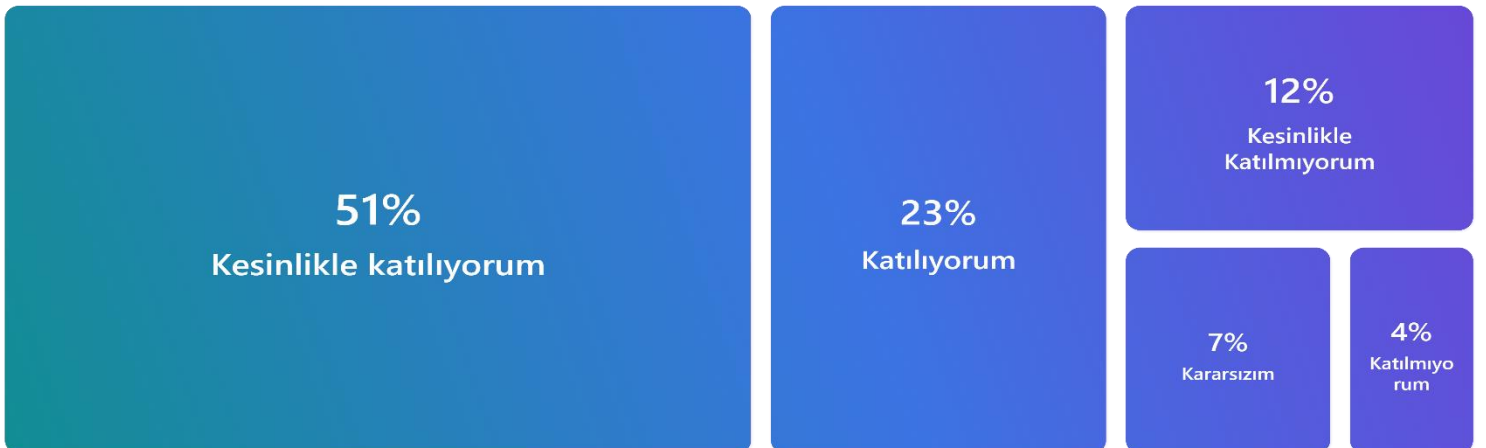

10. Danışmanlar için “Akademik sorunlarımla içten bir şekilde ilgilenir.” derecelendirme anket sorusuna yine 608 kişi yanıt verirken cevaplar aşağıdaki grafiklerdeki gibi gösterilmiştir.

Kesinlikle Katılmıyorum	78
Katılmıyorum	28
Kararsızım	44
Katılıyorum	145
Kesinlikle katılıyorum	313