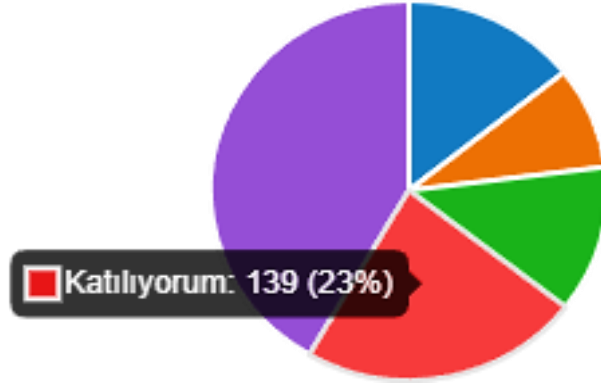

14. Danışmanlar için “Uzaktan eğitimle ilgili sorunlarımı çözmek için bana yol gösterir.” derecelendirme anket sorusuna yine 608 kişi yanıt verirken cevaplar aşağıdaki grafiklerdeki gibi gösterilmiştir.

● Kesinlikle Katılmıyorum	87
● Katılmıyorum	53
● Kararsızım	76
● Katılıyorum	139
● Kesinlikle katılıyorum	253