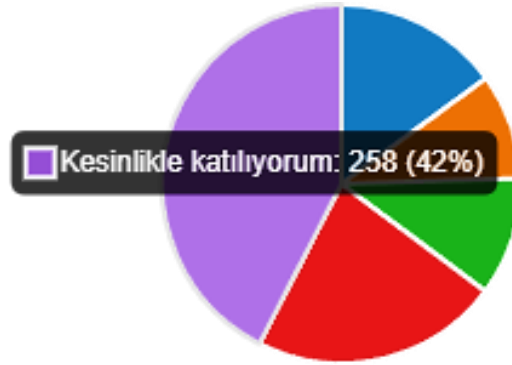

13. Danışmanlar için “Üniversitedeki olanaklar, hak ve sorumluluklarım hakkında bilgilendirme yapar.” derecelendirme anket sorusuna yine 608 kişi yanıt verirken cevaplar aşağıdaki grafiklerdeki gibi gösterilmiştir.

● Kesinlikle Katılmıyorum	91
● Katılmıyorum	58
● Kararsızım	65
● Katılıyorum	136
● Kesinlikle katılıyorum	258