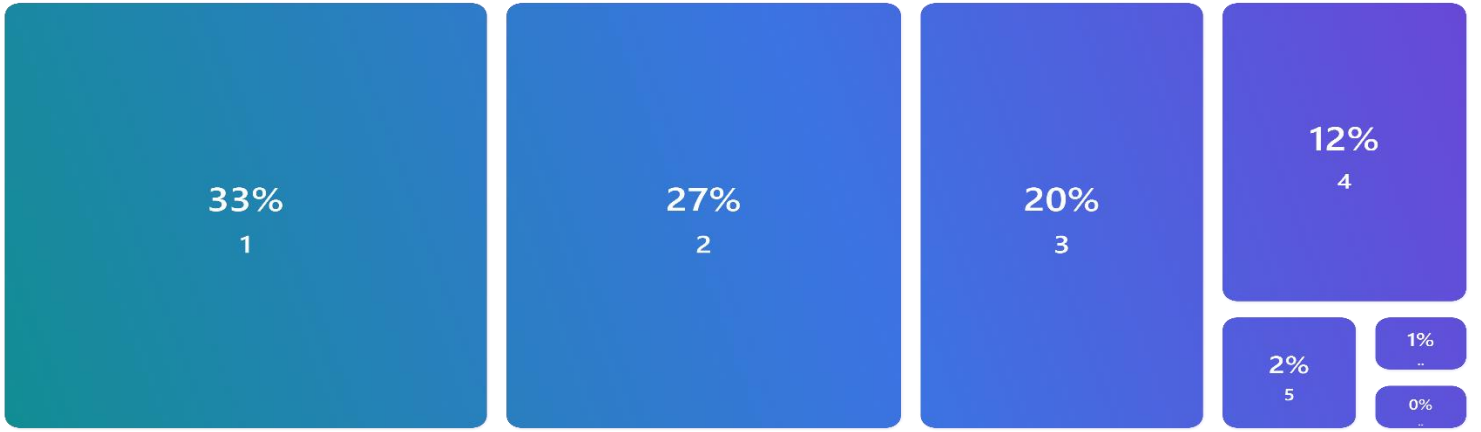

4. “Danışmanım ders kayıtları başlamadan önce gerekli duyurularda bulunur.” derecelendirme anket sorusuna 608 kişi yanıt verirken cevaplar yine aşağıdaki grafiklerdeki gibi gösterilmiştir.

● Kesinlikle Katılmıyorum	59
● Katılmıyorum	40
● Kararsızım	43
● Katılıyorum	173
● Kesinlikle katılıyorum	293