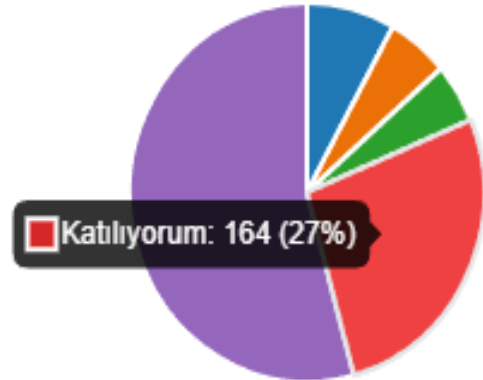

6. Danışmanlar için "Kayıt yenileme işlemlerimin doğru bir şekilde yapılmasına yardımcı olur." derecelendirme anket sorusuna yine 608 kişi yanıt verirken cevaplar aşağıdaki grafiklerdeki gibi gösterilmiştir.

● Kesinlikle Katılmıyorum	49
● Katılmıyorum	34
● Kararsızım	31
● Katılıyorum	164
● Kesinlikle katılıyorum	330