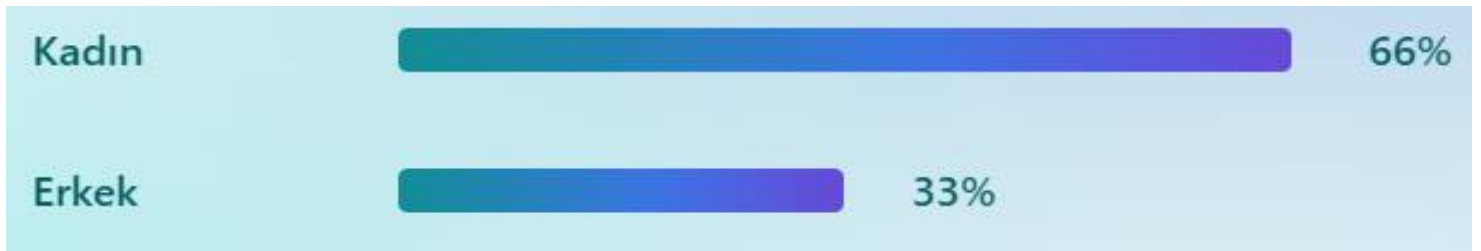

2. "Cinsiyetiniz?" anket sorusuna 608 kişi yanıt verirken cevaplar yine aşağıdaki grafiklerdeki gibi gösterilmiştir.