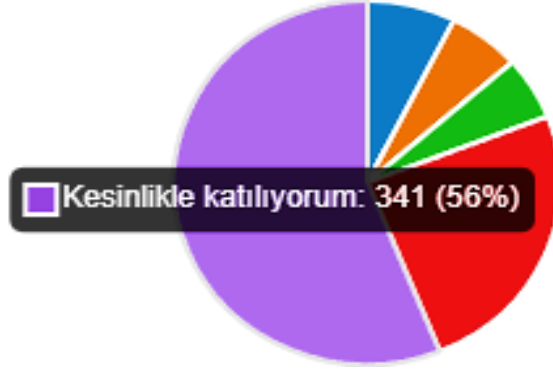

DANIŞMAN MEMNUNİYET ANKETİ RAPORU

1. "Akademik biriminiz?" seçmeli anket sorusuna 608 kişi yanıt verirken cevaplar aşağıdaki grafiklerdeki gibi gösterilmiştir.

İnsan ve Toplum Bilimleri F.	94
İktisadi İdari Bilimler F.	65
Mühendislik F.	32
Fen F.	26
İslami İlimler F.	45
Hukuk F.	53
Diş Hekimliği F.	9
Sanat Tasarım ve Mimarlık F.	31
Sağlık Bilimleri F.	112
Orman F.	16
İlgaz Yüksekokulu	7
Çankırı MYO	58
Sosyal Bilimler MYO	12
Çerkeş MYO	11
Şabanözü MYO	6
Kurşunlu MYO	3
Gıda Tarım MYO	6
Eldivan MYO	22

2. "Cinsiyetiniz?" anket sorusuna 608 kişi yanıt verirken cevaplar yine aşağıdaki grafiklerdeki gibi gösterilmiştir.

3. "Sınıfınız?" anket sorusuna 608 kişi yanıt verirken cevaplar yine aşağıdaki grafiklerdeki gibi gösterilmiştir.

4. “Danışmanım ders kayıtları başlamadan önce gerekli duyurularda bulunur.” derecelendirme anket sorusuna 608 kişi yanıt verirken cevaplar yine aşağıdaki grafiklerdeki gibi gösterilmiştir.

● Kesinlikle Katılmıyorum	59
● Katılmıyorum	40
● Kararsızım	43
● Katılıyorum	173
● Kesinlikle katılıyorum	293

5. "Akademik danışmanım ulaşılabilirdir." derecelendirme anket sorusuna yine 608 kişi yanıt verirken cevaplar aşağıdaki grafiklerdeki gibi gösterilmiştir.

● Kesinlikle Katılmıyorum	45
● Katılmıyorum	37
● Kararsızım	34
● Katılıyorum	151
● Kesinlikle katılıyorum	341